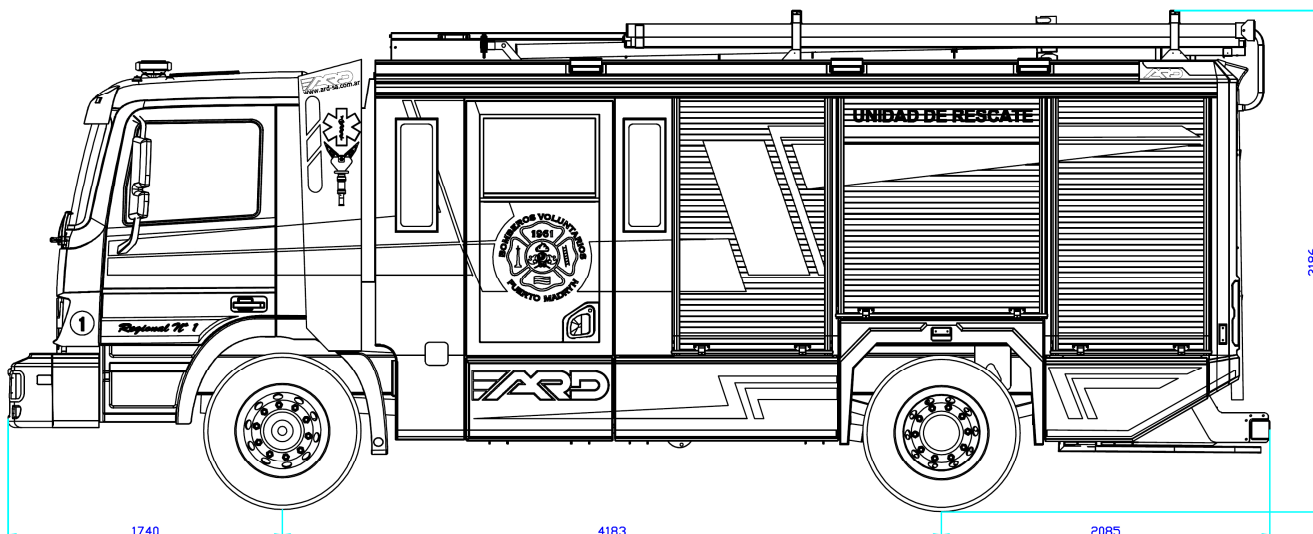

Evolution TLF 2000

Especificaciones

Chasis

- Modelo: Mercedes Benz Atego 1726/42 4x2, 7200 cm³, EURO V, 6 cilindros turbo-intercooler
- Potencia del motor: 256 CV / kW
- Caja de cambios: Sincronizada de 6 marchas
- Distancia entre ejes: 4183 mm

Compartimiento para equipos

- Sistema de soportes para equipos para poder extraer de forma optima y almacenarlos de forma segura.
- Sistema de códigos de color para mangas y dispositivo de manejo
- Iluminación del compartimiento para equipos con tecnología LED
- Torre de iluminación de zona de trabajo con tecnología LED.
- Estribos rebatibles en ambos laterales (incluido en los guardabarros)
- Grupo electrógeno Naftero Monofásico, 4 tiempos, 390 cm², 13 HP, Arranque manual/eléctrico, Tanque de combustible 25 Lts, Potencia máx. 5,5 kVA, Potencia continua 5,0 kVA, 50 Hz, Peso 95 kg.
- Bandeja extraíble trasera para 300 Kg.
- Kit porta equipos autónomos.
- Kit porta tablas de estricacion
- Cajones porta equipamiento en techo

- Construida en perfiles estructurales de aluminio

Sistema eléctrico

- Sistema eléctrico 24 V
- Sistema de cámaras 360°
- Sistema de grabación
- Barral lumínico y sonoro con sistema de baja frecuencia

Datos técnicos

L x An x Al	8008 x 2340 x 3186 mm
Peso bruto total	17100 kg
Carga admisible	11720 kg

Evolution TLF 2000

Contacto

Metalurgica ARD S.A.
Mariano Moreno 3764
B1752AHF—Lomas del Mirador
Buenos Aires - Argentina
Tel.: +54 (0) 11 4454-2601
Fax: +54 (0) 11 4454-2601 ext.130